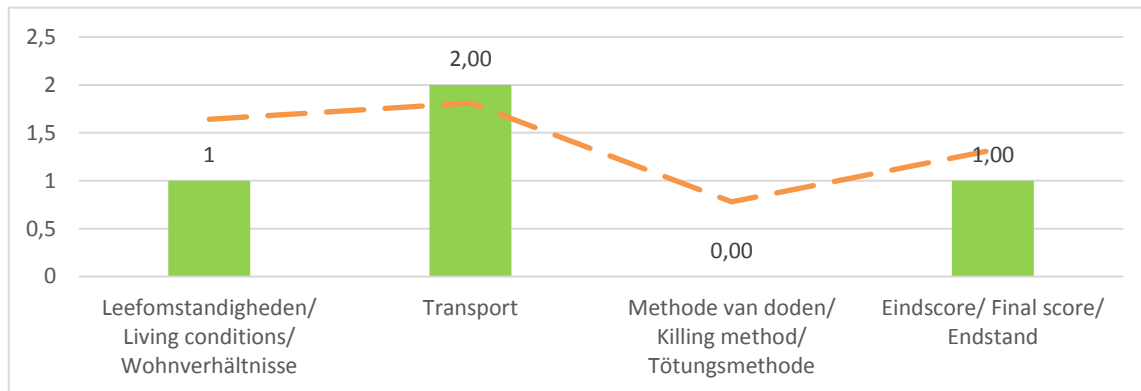

Dierenwelzijn/Animal welfare/Tierschutz

De konijnen XL zijn vleeskonijnen. Ze worden gehouden in welzijnskooien, wat betekent dat de konijnen rechtop kunnen staan en meer ruimte hebben dan conventieel gehouden konijnen. De konijnen worden gedood met gebruik van CO2.

Kaninchen XL sind Fleisch Kaninchen. Sie werden in Wohl Käfigen gehalten, was bedeutet, dass die Kaninchen aufrecht stehen können und mehr Platz haben als conventieel Kaninchen gehalten. Die Kaninchen werden mit der Verwendung von CO2 getötet.

The rabbits XL are meat rabbits. They are kept in welfare cages, which means that the rabbits can stand upright and have more space than conventionally kept rabbits. The rabbits are killed with the use of CO2.